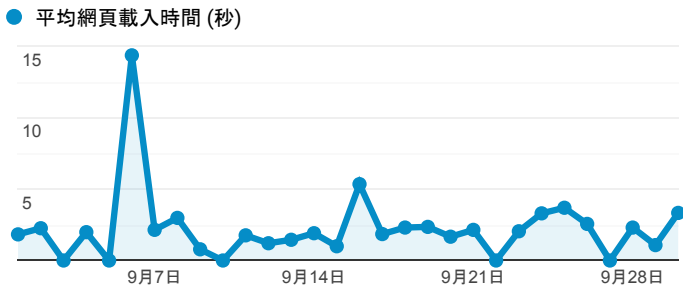

報表03\_內容

2020年9月1日 - 2020年9月30日

所有使用者  
100.00% 個工作階段

網頁載入平均需時 (秒)

瀏覽量 (依網頁分組)

網頁載入平均需時 (秒)和瀏覽量 (依 網頁 分組)

網頁	平均網頁載入時間 (秒)	網頁瀏覽量
/index_detail_share.aspx?id=DE9330221A536D24	26.77	1
/index_detail.aspx?srv=3&category=50	8.04	39
/index_detail_share.aspx?id=DA345067FB1E24E3	7.96	1
/index_detail.aspx?srv=3&category=50&pg=14	4.76	2
/index_detail.aspx?srv=3&category=14	4.58	63
/index_detail_share.cshhtml?id=BEE65A8F97D32F7A	4.03	1
/index_detail.aspx?srv=3&category=14&pg=19	3.74	6
/index_detail.aspx?srv=3&category=14&pg=8	3.39	8
/index_detail.aspx?srv=3&category=10&pg=6	3.36	16
/	3.19	4,302

造訪和新造訪率 (依 關鍵字 分組)

關鍵字	工作階段	新工作階段百分比
(not provided)	1,823	86.01%
(not set)	3	100.00%
學習規劃範例	1	100.00%

網頁載入平均需時 (秒) (依瀏覽器分組)

瀏覽器	平均網頁載入時間 (秒)
Samsung Internet	3.14
Safari	2.58
Opera	2.30
Chrome	2.28
Edge	1.87