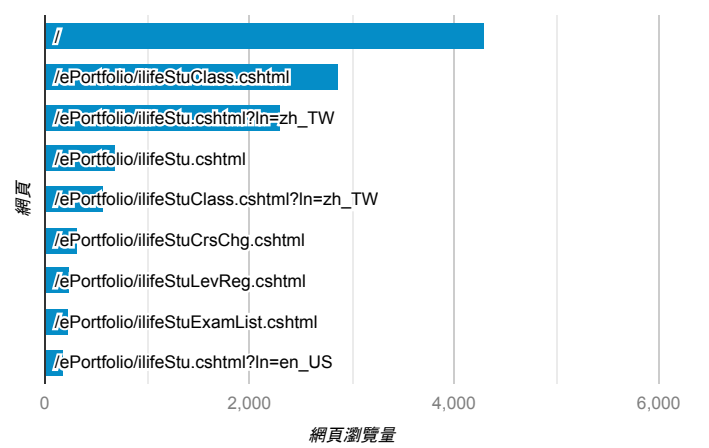

報表03\_內容

2020年9月1日 - 2020年9月30日

所有使用者  
100.00% 個工作階段

網頁載入平均需時 (秒)

瀏覽量 (依網頁分組)

網頁載入平均需時 (秒)和瀏覽量 (依 網頁 分組)

網頁	平均網頁載入時間 (秒)	網頁瀏覽量
/index_detail_share.aspx?id=DE9330221A536D24	26.77	1
/index_detail.aspx?srv=3&category=50	8.04	39
/index_detail_share.aspx?id=DA345067FB1E24E3	7.96	1
/index_detail.aspx?srv=3&category=50&pg=14	4.76	2
/index_detail.aspx?srv=3&category=14	4.58	63
/index_detail_share.cshhtml?id=BEE65A8F97D32F7A	4.03	1
/index_detail.aspx?srv=3&category=14&pg=19	3.74	6
/index_detail.aspx?srv=3&category=14&pg=8	3.39	8
/index_detail.aspx?srv=3&category=10&pg=6	3.36	16
/	3.19	4,302

造訪和新造訪率 (依 關鍵字 分組)

關鍵字	工作階段	新工作階段百分比
(not provided)	1,823	86.01%
(not set)	3	100.00%
學習規劃範例	1	100.00%

網頁載入平均需時 (秒) (依瀏覽器分組)

瀏覽器	平均網頁載入時間 (秒)
Samsung Internet	3.14
Safari	2.58
Opera	2.30
Chrome	2.28
Edge	1.87